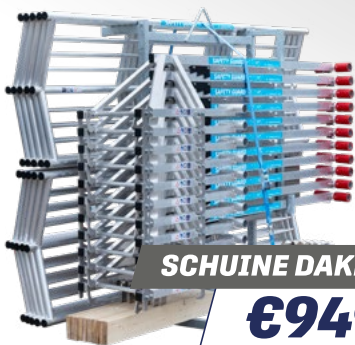

SCHUINE DAKEN
€949,-

TRANSPORTBOK
voor SGS
schuine daken

8720812730767