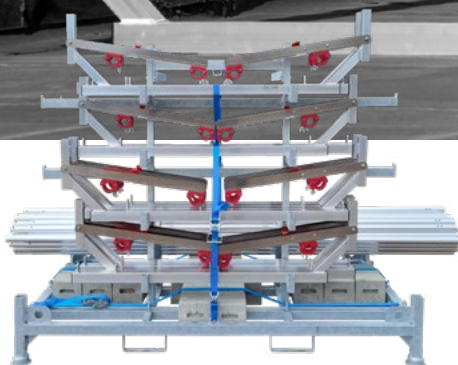

SGS DAKRANDBEVEILIGING

SLIM VOOR PLATTE DAKEN

VANAF

€599,-

SGS DAKRANDBEVEILIGING

PRIME VOOR PLATTE DAKEN

VANAF

€599,-