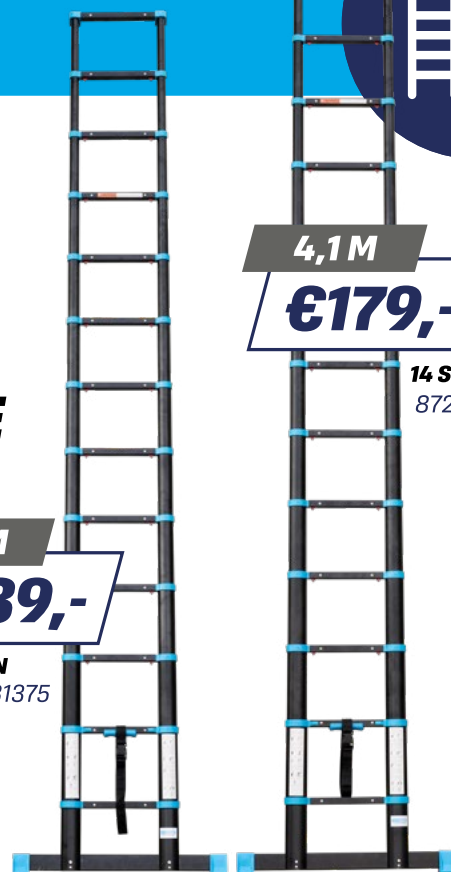

4,1 M

€179,-

14 SPORTEM
8720812731382

PROFESSIONELE VOUWLADDER

DE JUISTE STAND
VOOR ELKE KLUS