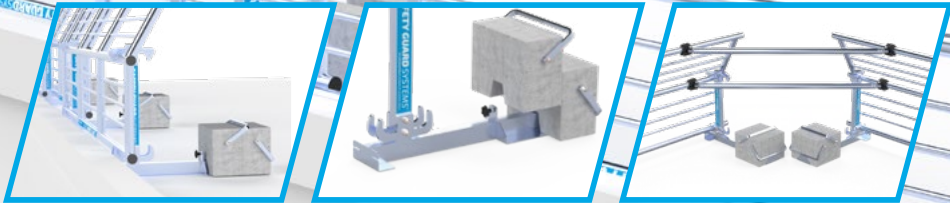

SCHUINE DAKEN
€949,-

TRANSPORTBOK
voor SGS
schuine daken

8720812730767