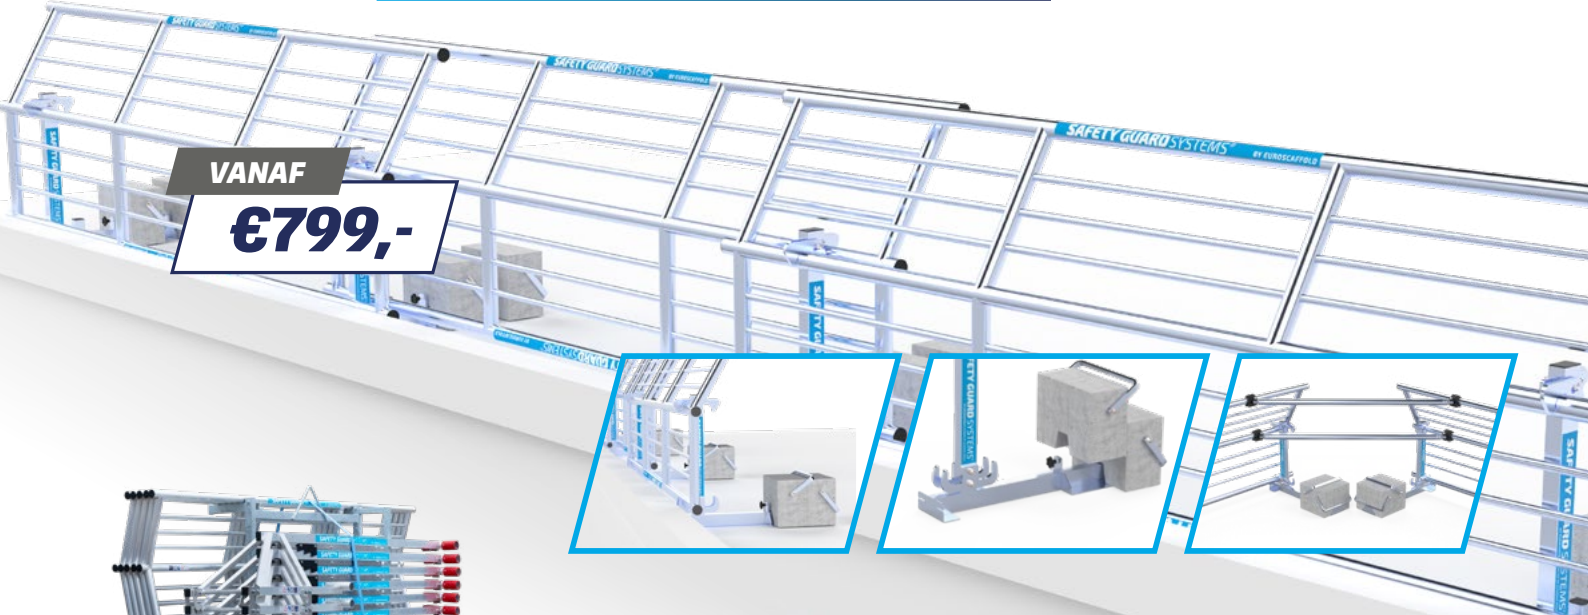

SGS DAKRANDBEVEILIGING

SLIM VOOR PLATTE DAKEN

VANAF

€599,-

SGS DAKRANDBEVEILIGING

PRIME VOOR PLATTE DAKEN

VANAF

€599,-

TRANSPORTBOK

voor SGS
platte daken

8720812733331

PLATTE DAKEN

€1.149,-

SGS DAKRANDBEVEILIGING

EDGE VOOR SCHUINE DAKEN

VANAF
€1.399,-

SGS DAKRANDBEVEILIGING

SLIM+ VOOR PLATTE DAKEN

VANAF
€799,-

SCHUINE DAKEN
€949,-

TRANSPORTBOK
voor SGS
schuine daken

8720812730767

ASC SPECIALS

Alumexx GROUP