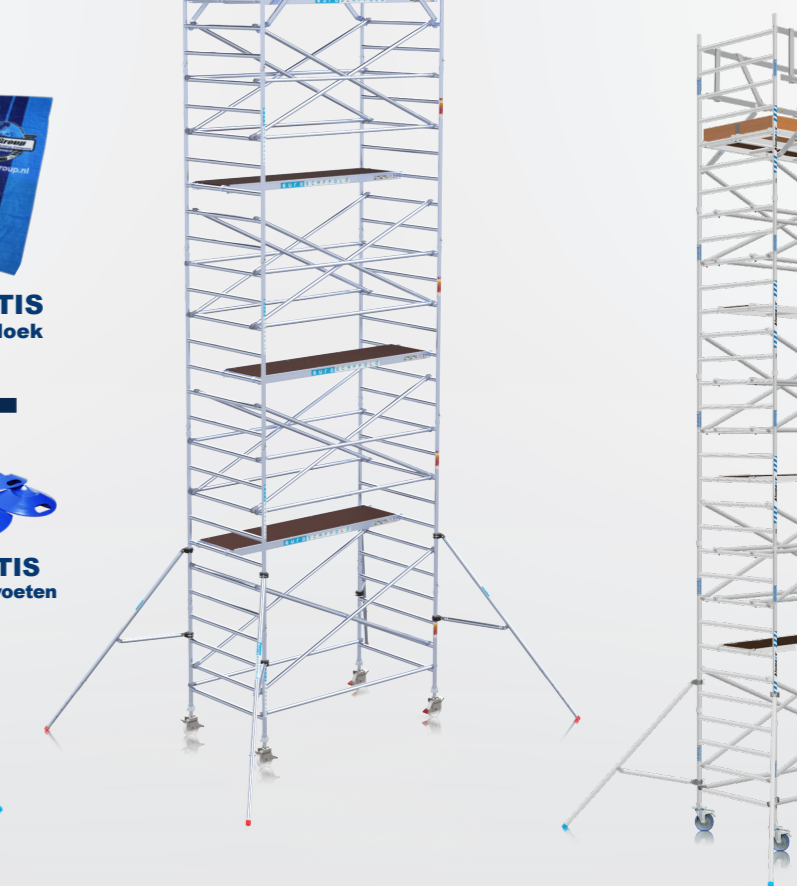

ASC X-LIFT

De X-Lift is gemakkelijk verplaatsbaar en instelbaar in elke gewenste hoogte d.m.v. 2 lieren. Ook is de X-Lift gedemonteerd gemakkelijk te vervoeren. De X-Lift is de ideale werkbrug voor verschillende hoogtes. Daarbij is de X-Lift uitgebreid getest op veiligheid en maximale belasting.

EURO SCAFFOLD PRO

INDUSTRIAL

GRATIS Handdoek

GRATIS Steigerhoeven

- 2mm wand dikte
- 1000kg wielen (aluminium)
- Rondom gelaste frames
- Gelaste schoren

DIY

- 2mm wand dikte
- 500kg wielen (staal)
- Rondom gelaste frames
- Geknepen schoren