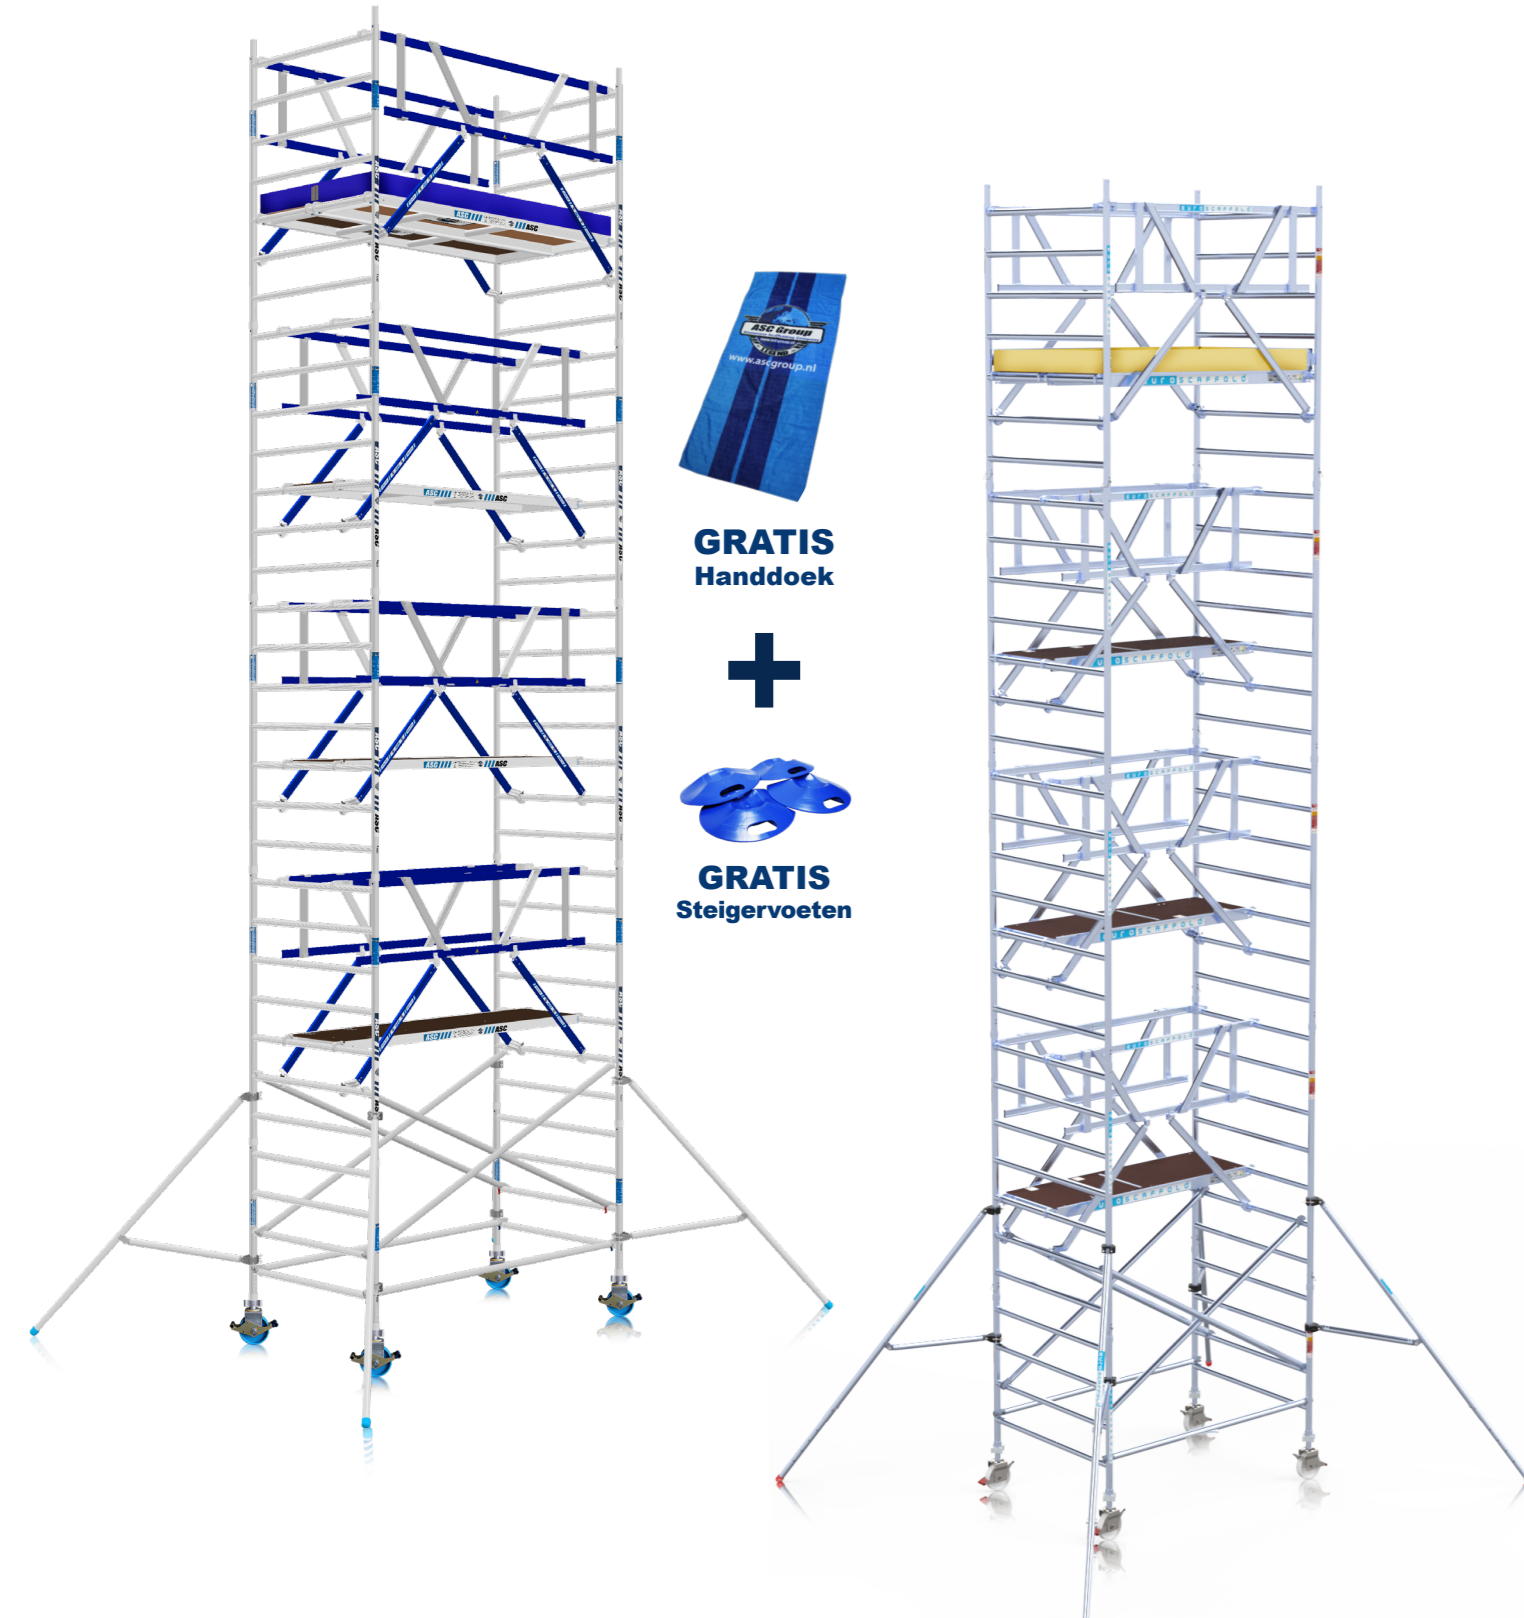

AGS ROLSTEIGERS

LOSSE ONDERDELEN

KAMERSTEIGERS