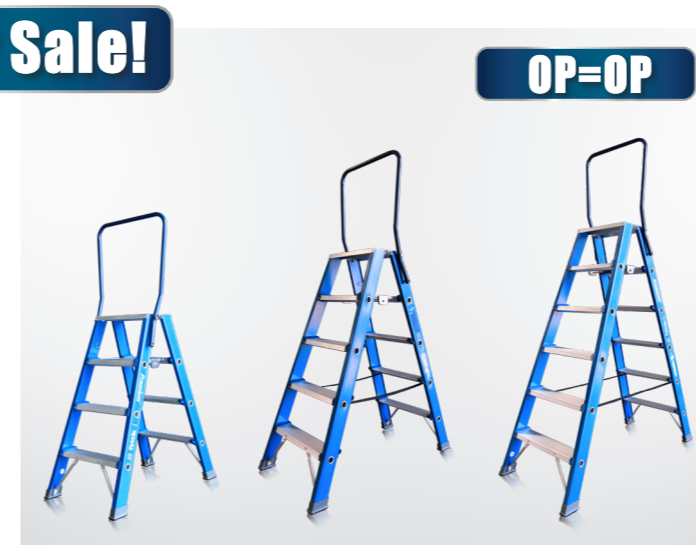

PREMIUM DUBBELE TRAPPEN

Art. nr.	Omschrijving	Advies prijs	Actie prijs
ASCQ32448	Premium DT 4	~~€ 269,-~~	€ 179,-
ASCQ32449	Premium DT 5	~~€ 349,-~~	€ 199,-
ASCQ32450	Premium DT 6	~~€ 379,-~~	€ 249,-
ASCQ32451	Premium DT 7	~~€ 379,-~~	€ 259,-
ASCQ32452	Premium DT 8	~~€ 509,-~~	€ 299,-
ASCQ32453	Premium DT 9	~~€ 459,-~~	€ 339,-
ASCQ32454	Premium DT 10	~~€ 509,-~~	€ 369,-
ASCQ32455	Premium DT 11	~~€ 509,-~~	€ 449,-
ASCQ32456	Premium DT 12	~~€ 509,-~~	€ 499,-