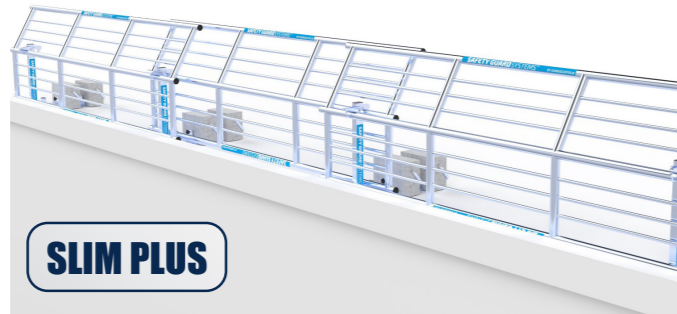

SGS DAKRANDBEVEILIGING SLIM

PRE-ORDER

NIEUW

SLIM

SLIM PLUS

Art. nr.	Omschrijving	Actie prijs
ASCQ32430	SGS Dakrandbeveiliging Slim 6m Complete set Platdak	€ 1.050,-
ASCQ32431	SGS Dakrandbeveiliging Slim 12m Complete set Platdak	€ 1.825,-
ASCQ32432	SGS Dakrandbeveiliging Slim Plus 6m Complete set Platdak	€ 1.330,-
ASCQ32433	SGS Dakrandbeveiliging Slim Plus 12m Complete set Platdak	€ 2.385,-

ASC X-LIFT

De X-Lift is gemakkelijk verplaatsbaar en instelbaar in elke gewenste hoogte d.m.v. 2 lieren. Ook is de X-Lift gedemonteerd gemakkelijk te vervoeren. De X-Lift is de ideale werkbrug voor verschillende hoogtes. Daarbij is de X-Lift uitgebreid getest op veiligheid en maximale belasting.

EURO SCAFFOLD PRO

INDUSTRIAL

GRATIS Handdoek

GRATIS Steigerhoeven

- 2mm wand dikte
- 1000kg wielen (aluminium)
- Rondom gelaste frames
- Gelaste schoren

DIY

- 2mm wand dikte
- 500kg wielen (staal)
- Rondom gelaste frames
- Geknepen schoren