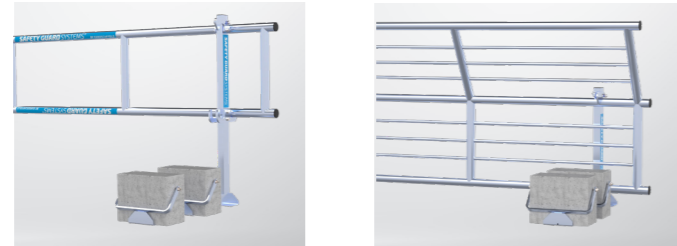

SGS DAKRANDBEVEILIGING SLIM

PRE-ORDER

NIEUW

SLIM

SLIM PLUS

Art. nr.	Omschrijving	Actie prijs
ASCQ32430	SGS Dakrandbeveiliging Slim 6m Complete set Platdak	€ 1.050,-
ASCQ32431	SGS Dakrandbeveiliging Slim 12m Complete set Platdak	€ 1.825,-
ASCQ32432	SGS Dakrandbeveiliging Slim Plus 6m Complete set Platdak	€ 1.330,-
ASCQ32433	SGS Dakrandbeveiliging Slim Plus 12m Complete set Platdak	€ 2.385,-

ASC X-LIFT

De X-Lift is gemakkelijk verplaatsbaar en instelbaar in elke gewenste hoogte d.m.v. 2 lieren. Ook is de X-Lift gedemonteerd gemakkelijk te vervoeren. De X-Lift is de ideale werkbrug voor verschillende hoogtes. Daarbij is de X-Lift uitgebreid getest op veiligheid en maximale belasting.

EURO SCAFFOLD PRO

INDUSTRIAL

GRATIS Handdoek

GRATIS Steigerhoeven

- 2mm wand dikte
- 1000kg wielen (aluminium)
- Rondom gelaste frames
- Gelaste schoren

DIY

- 2mm wand dikte
- 500kg wielen (staal)
- Rondom gelaste frames
- Geknepen schoren