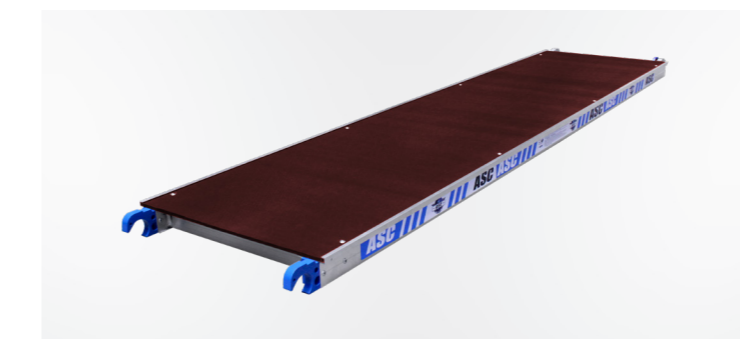

PLATFORM ZONDER LUIK - HOUT