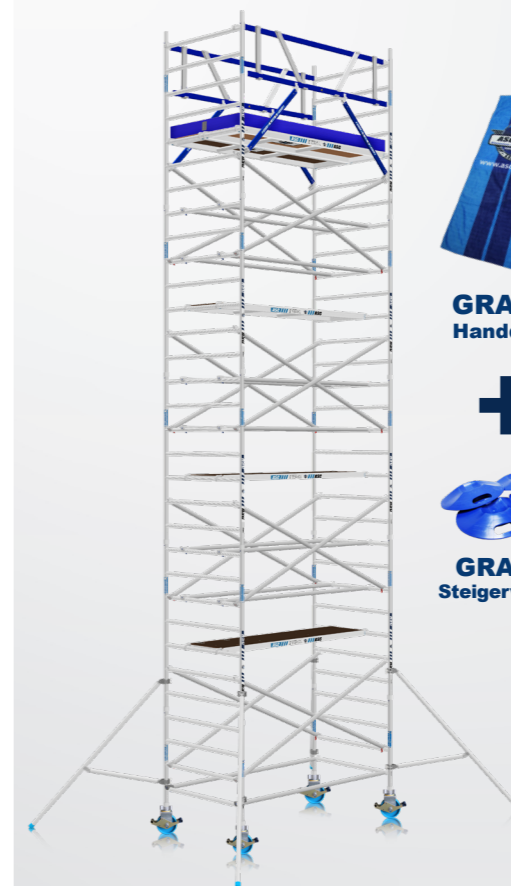

ASC X-LIFT

De X-Lift is gemakkelijk verplaatsbaar en instelbaar in elke gewenste hoogte d.m.v. 2 lieren. Ook is de X-Lift gedemonteerd gemakkelijk te vervoeren. De X-Lift is de ideale werkbrug voor verschillende hoogtes. Daarbij is de X-Lift uitgebreid getest op veiligheid en maximale belasting.

PREMIUM DUBBELE TRAPPEN

Art. nr.	Omschrijving	Advies prijs	Actie prijs
ASCQ32448	Premium DT 4	€ 269,-	€ 179,-
ASCQ32449	Premium DT 5	€ 349,-	€ 199,-
ASCQ32450	Premium DT 6	€ 379,-	€ 249,-
ASCQ32451	Premium DT 7	€ 379,-	€ 259,-
ASCQ32452	Premium DT 8	€ 509,-	€ 299,-
ASCQ32453	Premium DT 9	€ 459,-	€ 339,-
ASCQ32454	Premium DT 10	€ 509,-	€ 369,-
ASCQ32455	Premium DT 11	€ 509,-	€ 449,-
ASCQ32456	Premium DT 12	€ 509,-	€ 499,-

EURO SCAFFOLD PRO

INDUSTRIAL

GRATIS Handdoek

GRATIS Steigerhoeven

- 2mm wand dikte
- 1000kg wielen (aluminium)
- Rondom gelaste frames
- Gelaste schoren

DIY

- 2mm wand dikte
- 500kg wielen (staal)
- Rondom gelaste frames
- Geknepen schoren