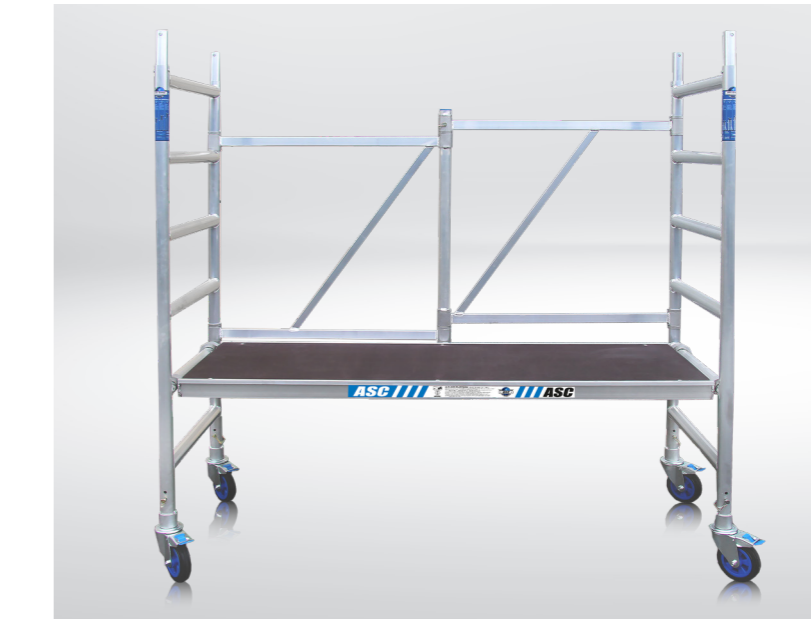

ASC KAMERSTEIGER

~~€ 469,-~~
€ 359,-
ASCQ32429