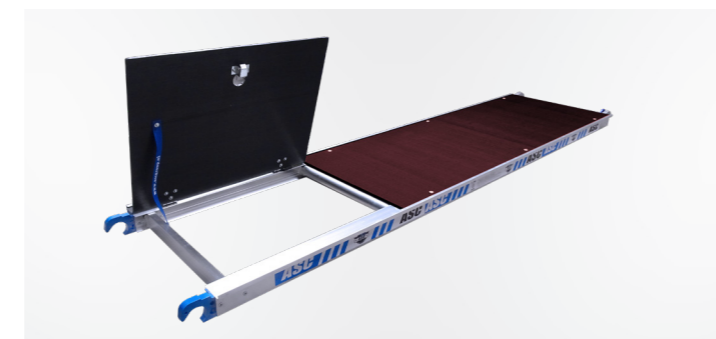

ASC X-LIFT

De X-Lift is gemakkelijk verplaatsbaar en instelbaar in elke gewenste hoogte d.m.v. 2 lieren. Ook is de X-Lift gedemonteerd gemakkelijk te vervoeren. De X-Lift is de ideale werkbrug voor verschillende hoogtes. Daarbij is de X-Lift uitgebreid getest op veiligheid en maximale belasting.

AGS PRO VOORLOOPLEUNING

2x 190	2x 250	2x 305
€ 500,-	€ 540,-	€ 600,-
€ 429,-	€ 459,-	€ 479,-
ASCQ32416	ASCQ32417	ASCQ32418

TELESTABILISATOR 200 - 280

2x 200-280
€ 240,-
€ 199,-
ASCQ32420

PLATFORM MET LUIK - HOUT